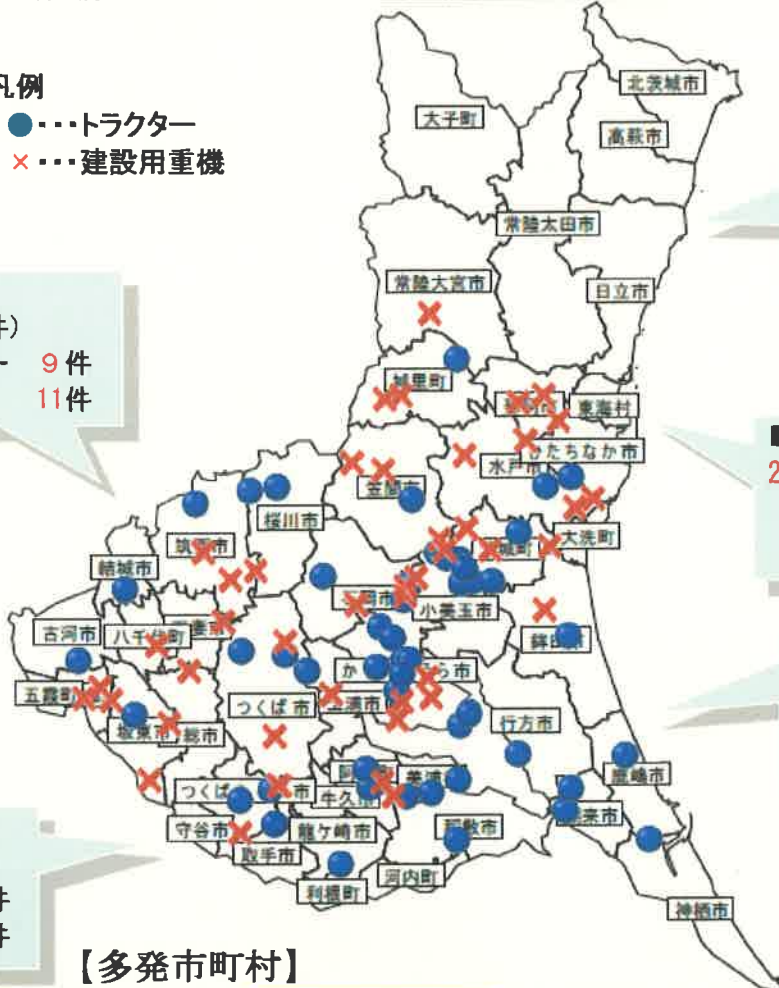

## 令和2年12月末 認知件数(暫定値)

- ・ トラクター等 50件(前年同期比-66件)
- ・ 建設用重機 45件(前年同期比-49件)

**全国ワースト**  
(全国被害の約3割)

凡例

- ...トラクター
- ×...建設用重機

**■ 県西地域**

20件 (-65件)  
トラクター 9件  
重機 11件

**■ 県北地域**

1件 (±0件)  
トラクター 0件  
重機 1件

**■ 県央地域**

26件 (-20件)  
トラクター 10件  
重機 16件

**■ 鹿行地域**

7件 (±0件)  
トラクター 6件  
重機 1件

**■ 県南地域**

41件 (-30件)  
トラクター 25件  
重機 16件

【多発市町村】

トラクター等		
地域	市町村	認知件数
県南	かすみがうら市	7件
県央	大洗町	5件
県南	石岡市	4件
県南	稲敷市	3件
県南	小美玉市	3件
県南	つくば市	3件
県西	つくばみらい市	3件

建設用重機		
地域	市町村	認知件数
県央	笠間市	4件
県南	つくば市	4件
県央	水戸市	3件
県央	大洗町	3件
県央	那珂市	3件
県南	かすみがうら市	3件
県南	小美玉市	3件
県西	筑西市	3件
県西	境町	3件