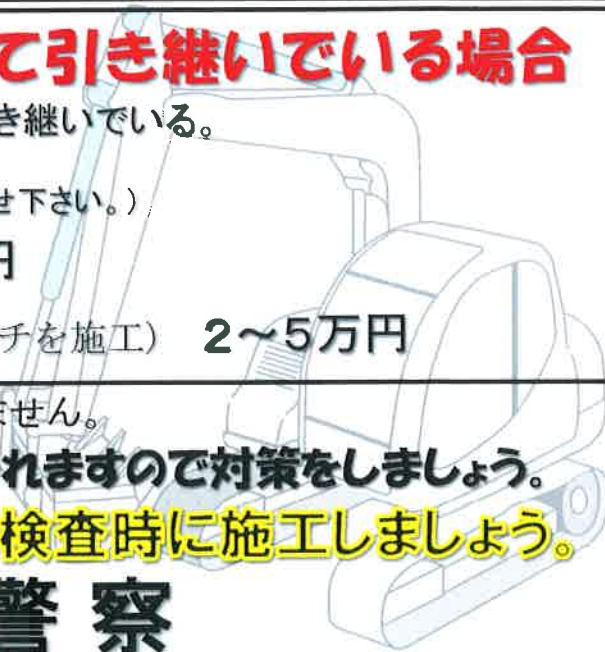

### エンジンキーを重機内に隠して引き継いでいる場合

例 重機内にエンジンキーの隠し場所を決めて引き継いでいる。

**効果的な対策** (価格は各メーカーにお問い合わせ下さい。)

**テンキー** (暗証番号の入力) 20~40万円

**隠しスイッチ** (エンジンや油圧回路のスイッチを施工) 2~5万円

※上記対策は、必ずしも被害を防ぐものではありません。

**排ガス規制に対応していない重機も狙われますので対策をしましょう。**

**古い年式が盗まれています。特定検査時に施工しましょう。**

**茨城県警察**